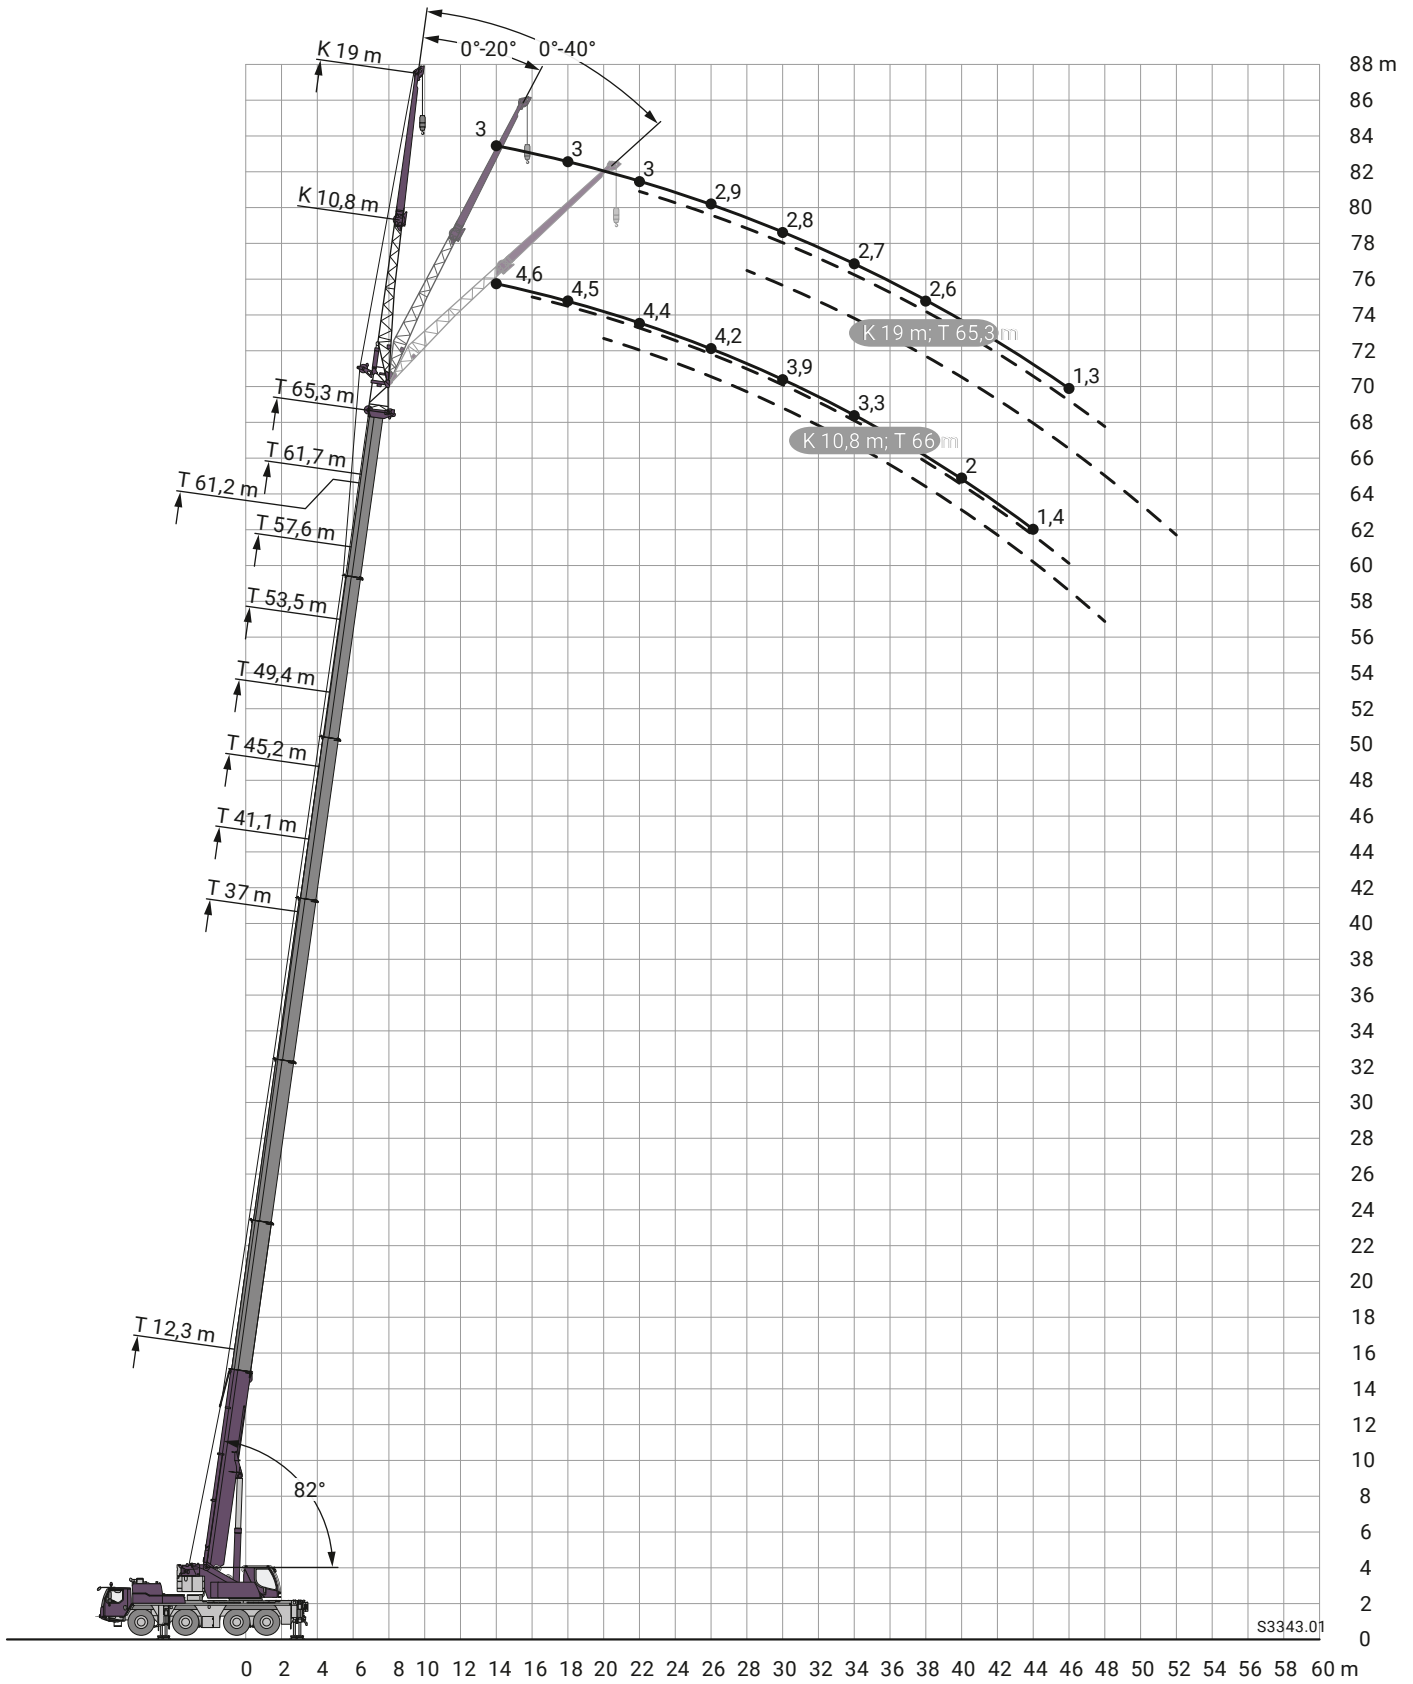

12,3 m			37 m			41,1 m			45,2 m			49,4 m			53,5 m			
	10,8 m																		
	0°	20°	40°	0°	20°	40°	0°	20°	40°	0°	20°	40°	0°	20°	40°	0°	20°	40°	
3	14,8																		3
3,5	14,8																		3,5
4	14,8																		4
4,5	14,8	14,8																	4,5
5	14,8	14,8																	5
6	14,8	14,1																	6
7	14,4	12,9	10	14,8															7
8	13,3	12	9,4	14,8			14,8												8
9	12,1	11,2	9	14,8	14,8		14,8			14,7									9
10	11	10,4	8,6	14,8	14,6		14,8	14		14,6									10
11	10	9,8	8,2	14,8	14,2		14,8	13,7		14,5	12,9		12,3						11
12	9,2	9,3	7,9	14,8	13,7	9,6	14,8	13,4		14,3	12,6		12,2			10			12
14	7,9	8,4	7,5	14,8	12,7	9,1	14,8	12,8	9,2	13,9	12,2	9,2	12	11		9,9	9,2		14
16	6,8	7,7	7,2	14,7	11,8	8,8	14,5	12	8,8	13,5	11,7	8,8	11,8	10,7	8,7	9,6	9,1		16
18	6	6,9	7	13,8	11,1	8,4	13,2	11,2	8,5	12,4	11,2	8,5	11,5	10,4	8,4	9,4	9	8,3	18
20	5,4	5,8		12,1	10,4	8,1	11,4	10,6	8,2	11	10,6	8,2	10,2	10,2	8,2	9,1	8,9	8	20
22				10,5	9,8	7,9	9,8	10	8	9,5	9,9	8	9,1	9,5	8	8,4	8,7	7,8	22
24				9	9,3	7,7	8,5	9,1	7,8	8,2	8,9	7,8	8	8,5	7,8	7,6	7,9	7,7	24
26				7,7	8,2	7,5	7,2	7,8	7,6	7	7,6	7,5	7	7,5	7,5	6,8	6,9	7,2	26
28				6,6	7	7,2	6,1	6,6	7	6	6,5	6,9	5,9	6,5	6,9	6	6,4	6,5	28
30				5,7	6,1	6,3	5,3	5,7	6	5,4	5,5	5,9	5,5	5,5	5,9	5,5	5,6	5,9	30
32				4,9	5,2	5,4	4,9	4,8	5,1	5	4,9	5	5,1	5	5	4,8	5	5,1	32
34				4,2	4,5	4,6	4,5	4,5	4,5	4,7	4,6	4,6	4,5	4,7	4,7	4,2	4,5	4,7	34
36				3,9	3,9	4	4,3	4,2	4,3	4,2	4,4	4,4	4	4,2	4,4	3,7	3,9	4,1	36
38				3,7	3,7	3,8	4	4	4,1	3,8	4	4,1	3,5	3,8	3,9	3,2	3,5	3,6	38
40				3,5	3,5	3,5	3,6	3,8	3,8	3,4	3,5	3,6	3,2	3,3	3,5	2,8	3,1	3,2	40
42				3,3	3,3	3,3	3,3	3,4	3,5	3	3,2	3,3	2,8	3	3,1	2,5	2,7	2,8	42
44				3,1	3,1		3	3,1	3,1	2,7	2,8	2,9	2,5	2,6	2,7	2,2	2,4	2,5	44
46							2,7	2,8	2,8	2,4	2,5	2,6	2,2	2,3	2,4	1,9	2,1	2,2	46
48							2,5	2,5		2,2	2,3	2,3	1,9	2,1	2,1	1,6	1,8	1,9	48
50										1,9	2	2	1,7	1,8	1,8	1,3	1,5	1,6	50
52										1,7	1,7		1,4	1,5	1,5	1	1,2	1,3	52
54													1,2			0,8			54
56													1						56

t 284.003.00501.00.000 - t 284.003.00001.00.000

	57,6 m			61,2 m			61,7 m			65,3 m			66 m			
	10,8 m															
	0°	20°	40°	0°	20°	40°	0°	20°	40°	0°	20°	40°	0°	20°	40°	
11	8															11
12	8			5,5			5,9									12
14	7,9	7,4		5,4			5,9			4,8			4,6			14
16	7,8	7,3		5,3	5,4		5,9	5,9		4,7	4,8		4,6	4,7		16
18	7,5	7,2	6,9	5,2	5,2	5,3	5,8	5,7		4,7	4,7		4,5	4,6		18
20	7,3	7,1	6,9	5,1	5,1	5,2	5,7	5,6	5,6	4,6	4,6	4,6	4,5	4,5	4,5	20
22	7,1	7	6,9	4,9	4,9	5	5,6	5,5	5,6	4,5	4,5	4,6	4,4	4,4	4,5	22
24	6,8	6,9	6,8	4,8	4,7	4,8	5,4	5,4	5,4	4,4	4,3	4,4	4,3	4,3	4,4	24
26	6,2	6,6	6,6	4,6	4,5	4,6	5,3	5,2	5,2	4,2	4,2	4,3	4,2	4,2	4,2	26
28	5,4	5,9	6,2	4,4	4,4	4,4	5,1	5	5	4,1	4,1	4,2	4	4,1	4,1	28
30	5,1	5,1	5,5	4,2	4,2	4,2	4,7	4,8	4,8	4	4	4	3,9	3,9	4	30
32	4,5	4,8	4,7	4,1	4	4,1	4,1	4,4	4,6	3,8	3,9	3,9	3,7	3,8	3,9	32
34	3,9	4,3	4,4	3,9	3,9	3,9	3,6	3,9	4,2	3,4	3,8	3,8	3,3	3,7	3,8	34
36	3,4	3,7	4	3,4	3,6	3,8	3,1	3,4	3,7	2,9	3,3	3,6	2,9	3,2	3,5	36
38	3	3,3	3,5	3	3,3	3,4	2,6	3	3,2	2,5	2,9	3,1	2,4	2,8	3,1	38
40	2,6	2,9	3	2,6	2,8	3	2,2	2,5	2,8	2,1	2,5	2,7	2	2,4	2,6	40
42	2,3	2,5	2,7	2,2	2,5	2,6	1,9	2,2	2,4	1,8	2,1	2,3	1,7	2	2,2	42
44	2	2,2	2,3	1,9	2,1	2,3	1,5	1,8	2	1,4	1,7	1,9	1,4	1,7	1,9	44
46	1,7	1,9	2	1,6	1,8	2	1,2	1,5	1,7	1,1	1,4	1,6		1,3	1,5	46
48	1,3	1,6	1,7	1,3	1,6	1,7	0,9	1,2	1,3		1,1	1,3			1,2	48
50	1,1	1,3	1,4		1,3	1,4		0,9	1			1				50
52		1	1,1			1,1										52

t 284.003.00501.00.000 - t 284.003.00001.00.000