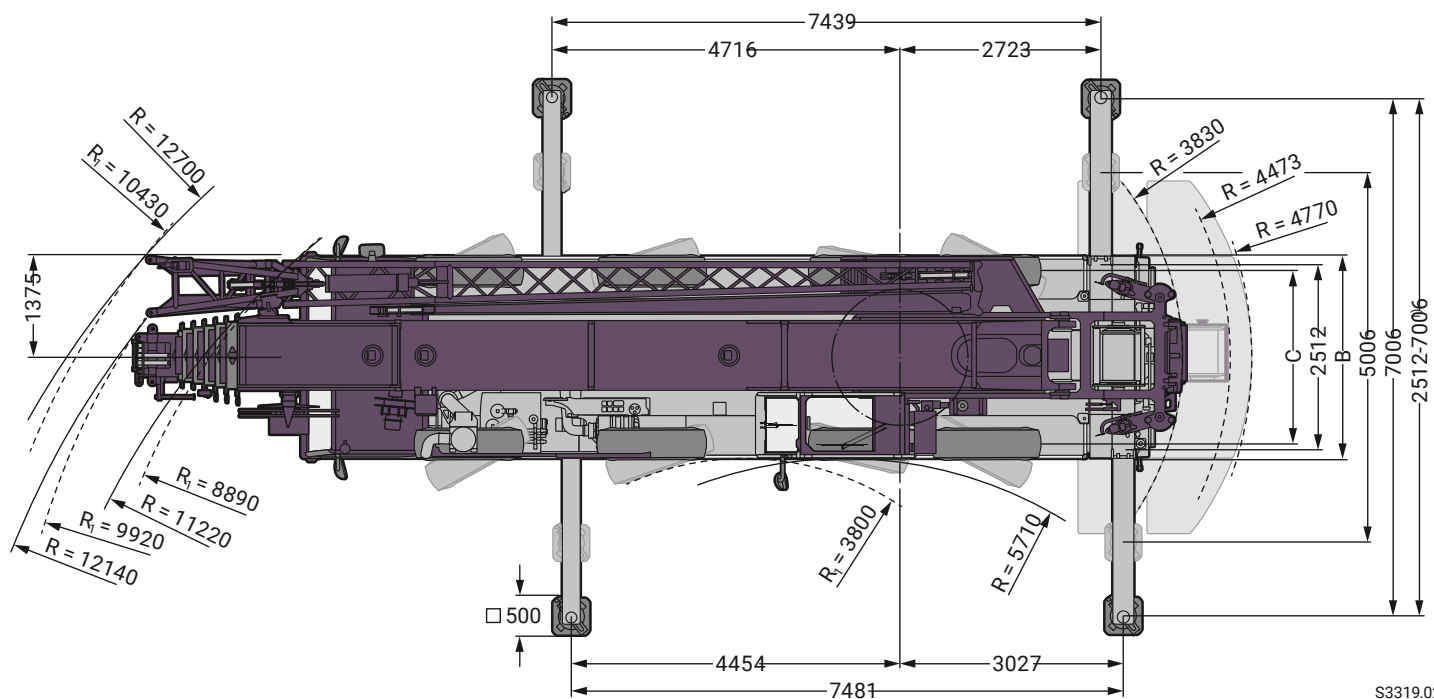

S3319.02

R_s = Allradlenkung · All-wheel steering · Direction toutes roues · Tutti gli assi sterzanti · Dirección en todos los ejes · Поворот всеми колесами
^{*)} nur mit VarioBase® · only with VarioBase® · seulement avec VarioBase® · solo con VarioBase® · sólo con VarioBase® · только с VarioBase®

Maße · Dimensions · Encombrement · Dimensioni · Dimensiones · Размеры mm

	A	A 100 mm*	B	C	D	E	F	G	H	I
385/95 R 25 (14.00 R 25)	3950	3850	2750	2360	3706	1866	335	22°	11°	18°
445/95 R 25 (16.00 R 25)	4000	3900	2750	2300	3756	1916	385	23°	13°	20°
525/80 R 25 (20.5 R 25)	4000	3900	2890	2370	3756	1916	385	23°	13°	20°

* abgesenkt · lowered · abaissé · abbassato · suspensión abajo · шасси осажено