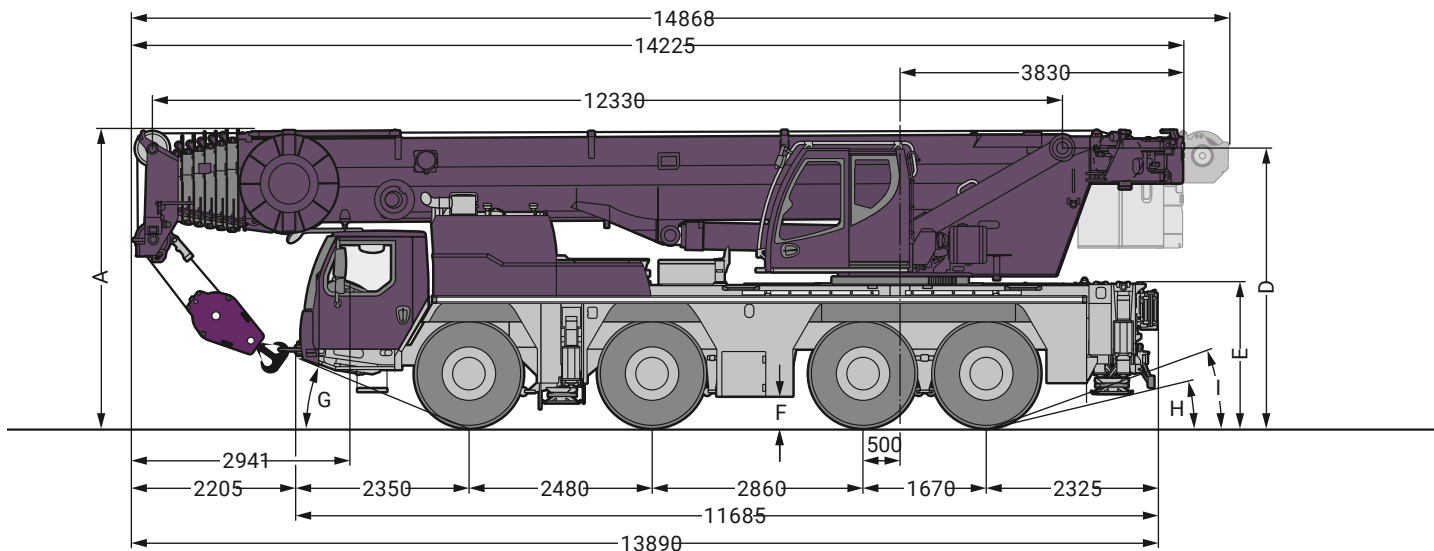

Liebherr LTM 1120-4.1

All Terrain Crane

More information about our fleet can be found on our website.

www.westwoodcranes.co.uk

01922333125

info@westwoodcranes.co.uk

S3319.02

R_s = Allradlenkung · All-wheel steering · Direction toutes roues · Tutti gli assi sterzanti · Dirección en todos los ejes · Поворот всеми колесами
^{*)} nur mit VarioBase® · only with VarioBase® · seulement avec VarioBase® · solo con VarioBase® · sólo con VarioBase® · только с VarioBase®

Maße · Dimensions · Encombrement · Dimensioni · Dimensiones · Размеры mm

	A	A 100 mm*	B	C	D	E	F	G	H	I
385/95 R 25 (14.00 R 25)	3950	3850	2750	2360	3706	1866	335	22°	11°	18°
445/95 R 25 (16.00 R 25)	4000	3900	2750	2300	3756	1916	385	23°	13°	20°
525/80 R 25 (20.5 R 25)	4000	3900	2890	2370	3756	1916	385	23°	13°	20°